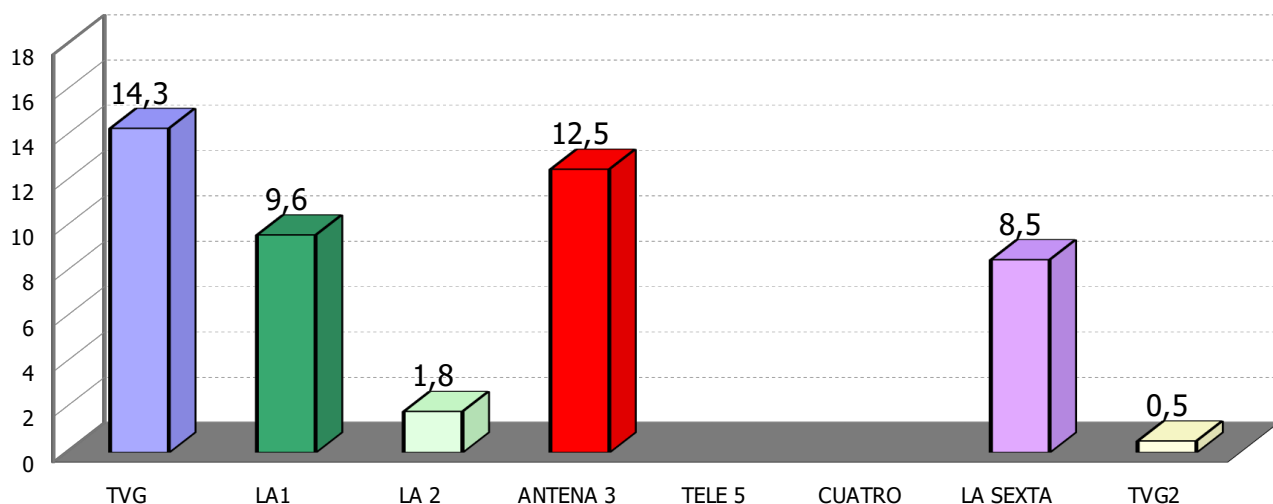

Informe

Audiencia da Televisión de Galicia 2019, segundo o
Estudo Xeral de Medios

Departamento de Innovación e Negocio

AUDIENCIAS DA TELEVISIÓN DE GALICIA - ESTUDO XERAL DE MEDIOS

Ano móbil febreiro-novembro 2019

Cota por canle - Luns a domingo

AUDIENCIAS DA TELEVISIÓN DE GALICIA - ESTUDO XERAL DE MEDIOS

Ano móbil febreiro-novembro 2019

Cota por canle - Luns a venres